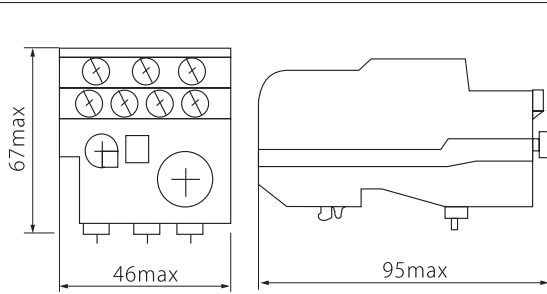

LC8-F630~~800

LC8-F		a	G	G min.	G max.	J1	Q	Q1
630	2P	309	180	100	195	68.5	102	127
630,800	3P	309	180	100	195	68.5	60	89
630	4P	309	240	150	275	68.5	60	89

Inquiry To Anssin

LC8-F780

Outline and Installation Dimensions:LR8-F