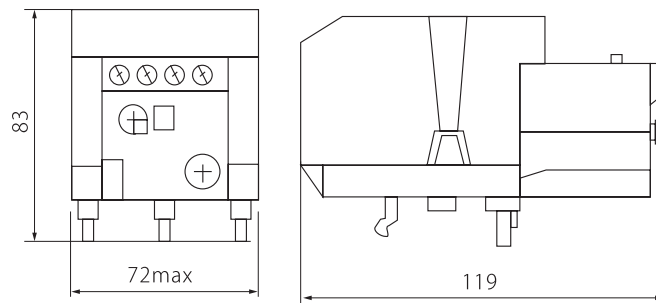

LR8-F93

Inquiry To Anssin