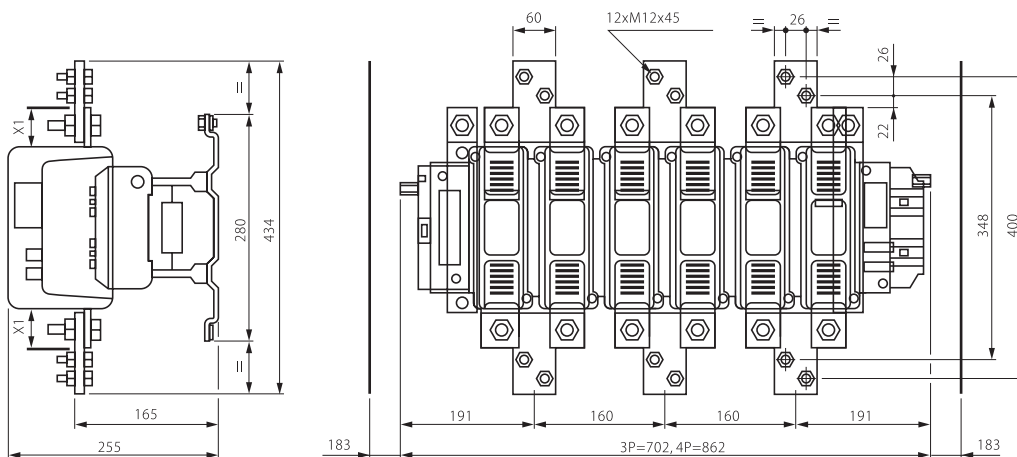

LC8-F630~~800

LC8-F		a	G	G min.	G max.	J1	Q	Q1
630	2P	309	180	100	195	68.5	102	127
630,800	3P	309	180	100	195	68.5	60	89
630	4P	309	240	150	275	68.5	60	89

Inquiry To Anssin

LC8-F780

Outline and Installation Dimensions:LR8-F